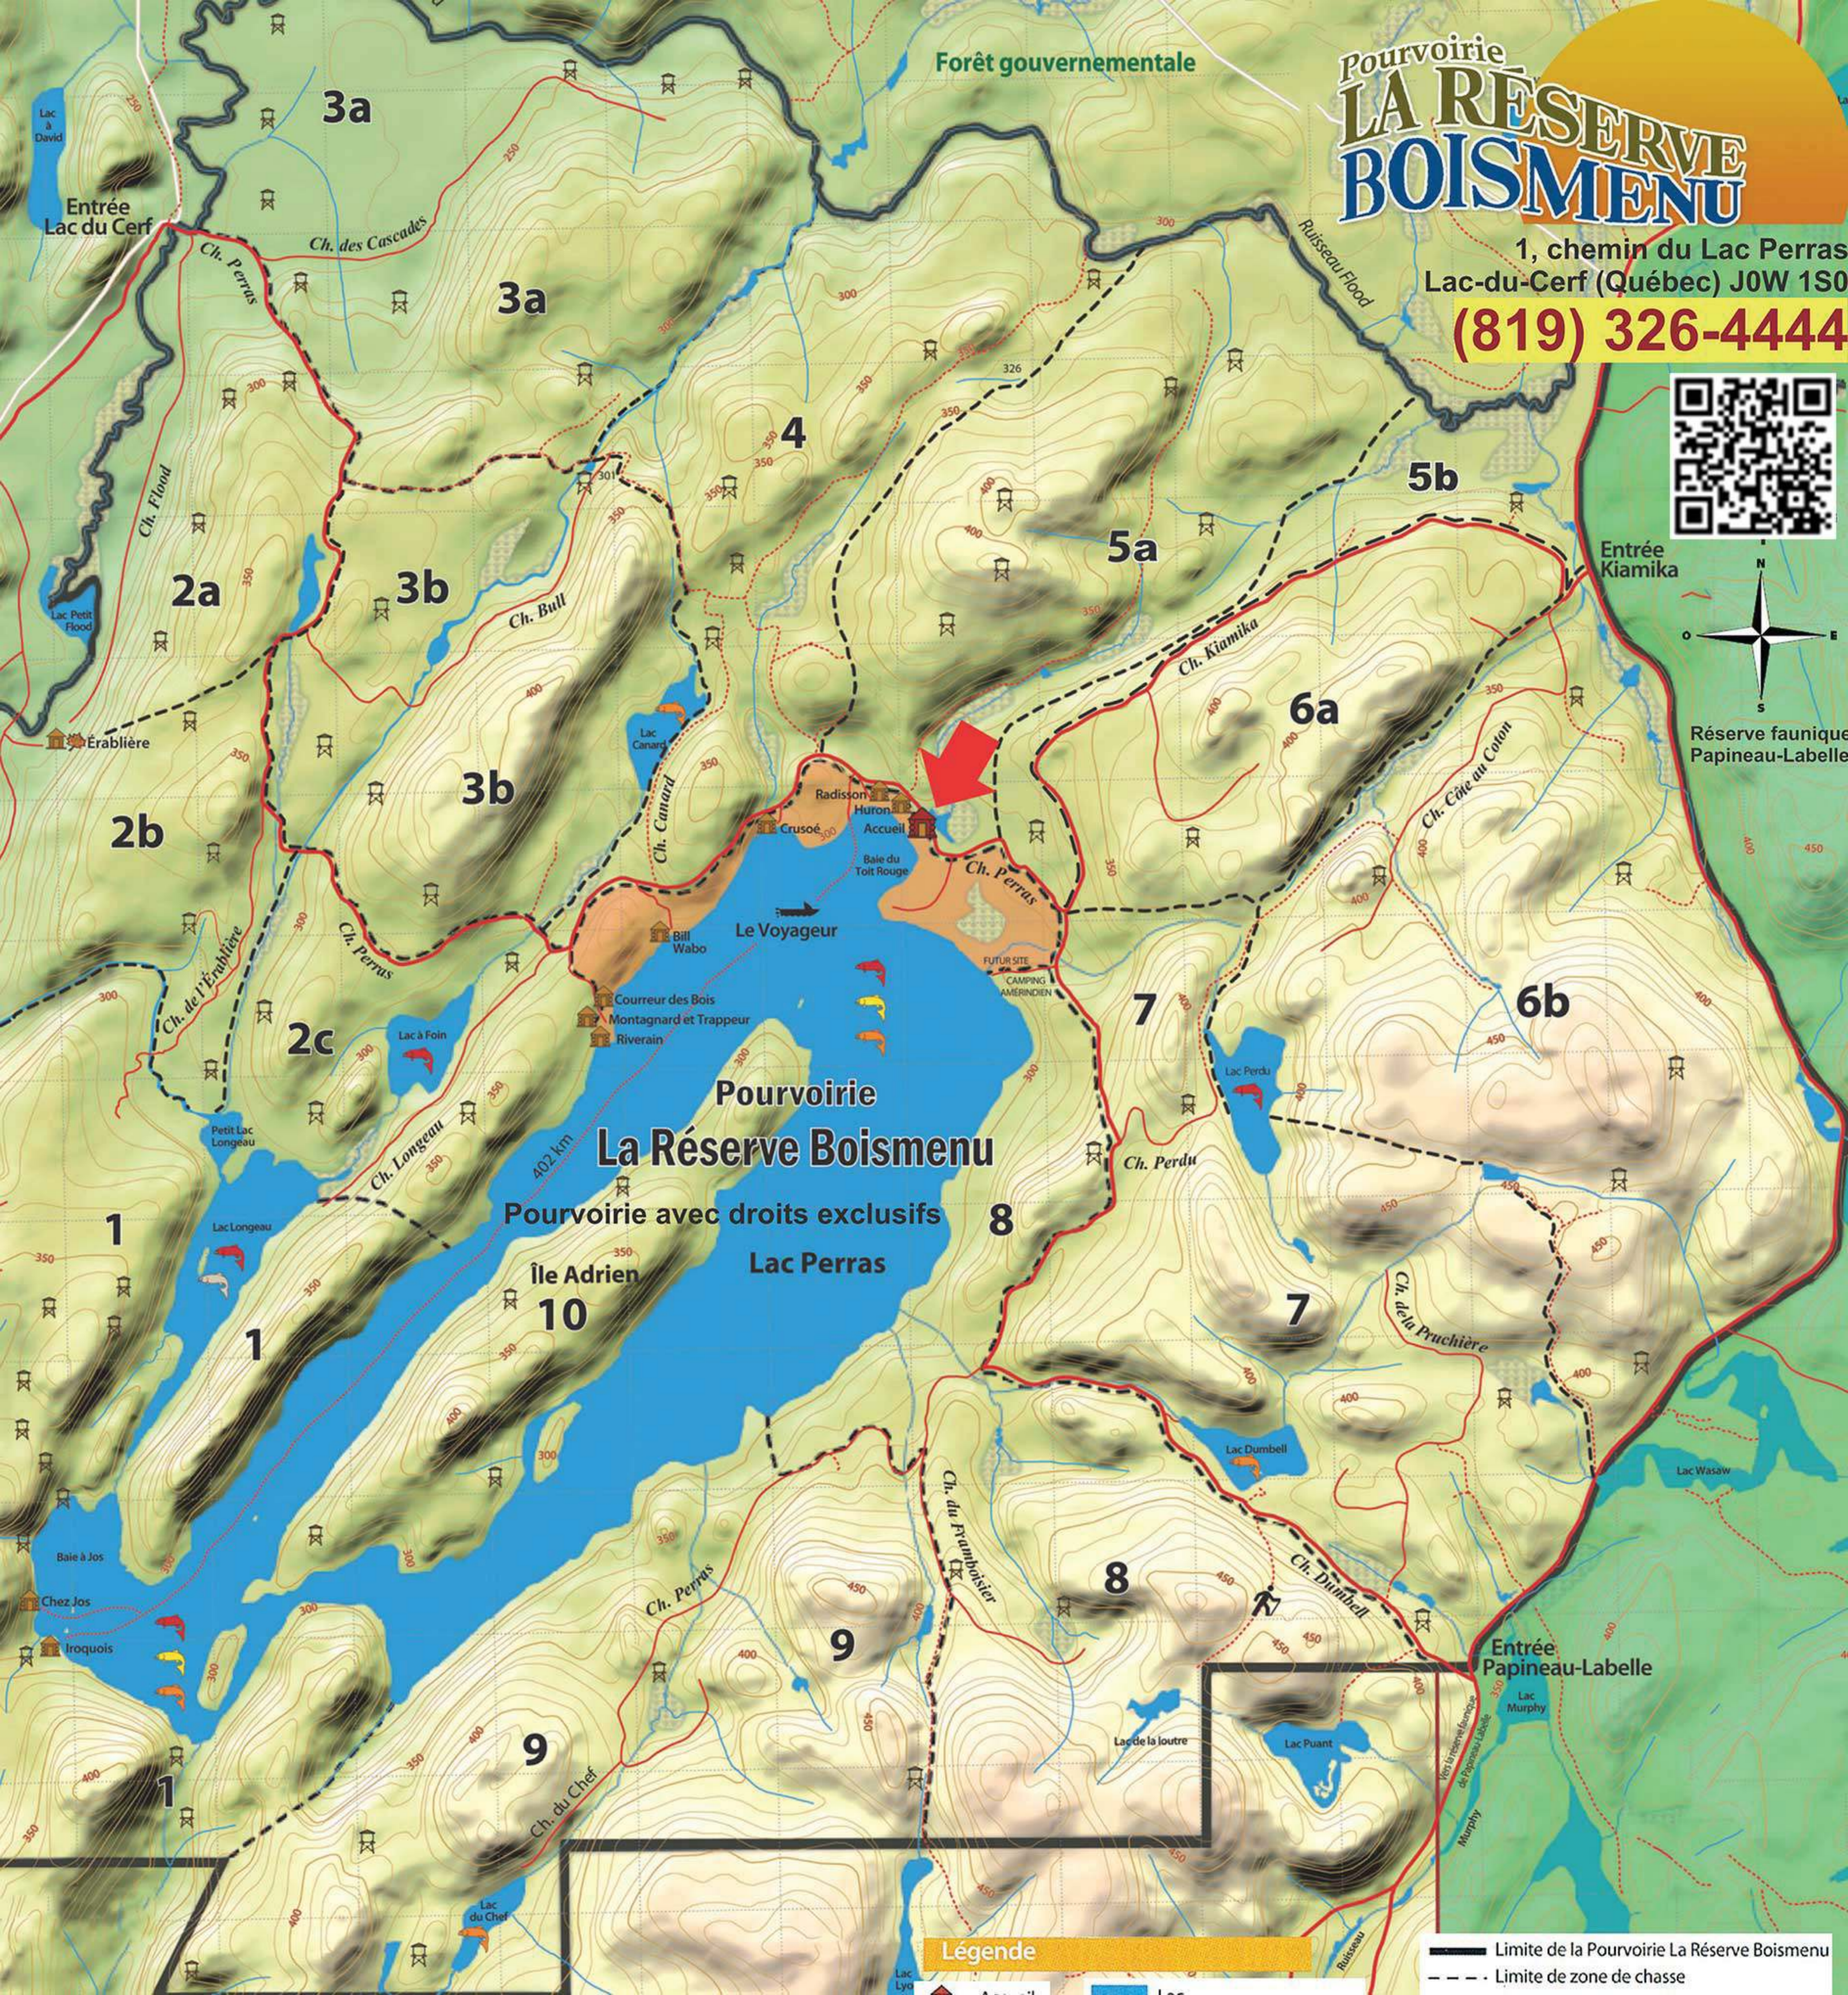

Pourvoirie **LA RÉSERVE BOISMENU**

1, chemin du Lac Perras
Lac-du-Cerf (Québec) J0W 1S0

(819) 326-4444

Réserve faunique
Papineau-Labelle

Pourvoirie **La Réserve Boismenu**

Pourvoirie avec droits exclusifs

Lac Perras

Île Adrien
10

Légende

— Limite de la Pourvoirie La Réserve Boismenu
- - - Limite de zone de chasse